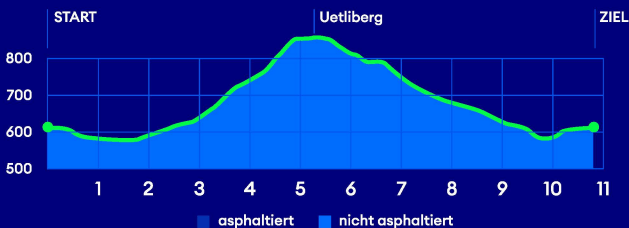

ZKB Zürilaufer Cup: 10.9KM

RÄNN DE UETLIBERG

10.9 km - Kategorie A-J/Y/Z

- S10 - Station Uitikon Waldegg
- 215, 220, 235, 236, 245, 350
Hst. Waldegg, Birmensdorferstrasse
- 201, 215, 245, N14
Hst. Waldegg, Post

Parkplätze:
Sportanlage Allmend

- Verpflegung
- Sanität

**ZKB
ZÜRILAUFER
CUP**