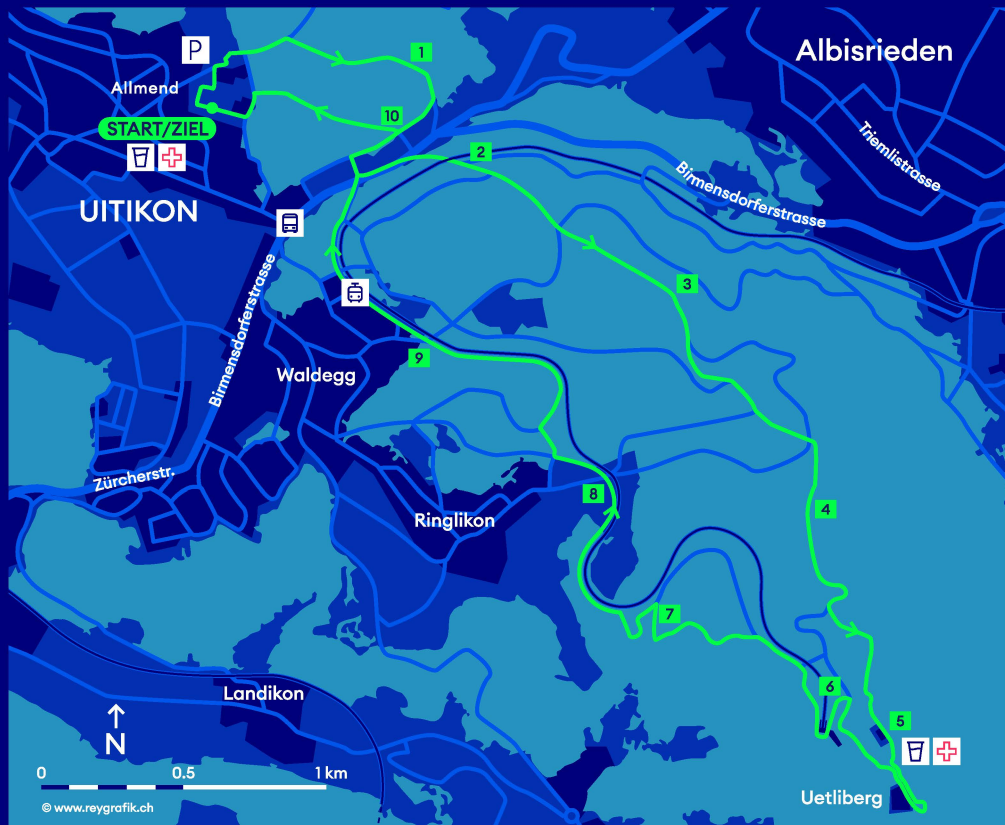

ZKB Zürilaufer Cup: 10.9KM

RÄNN DE UETLIBERG

10.9 km - Kategorie A-J/Y/Z

- S10 - Station Uitikon Waldegg
- 215, 220, 235, 236, 245, 350
Hst. Waldegg, Birmensdorferstrasse
- 201, 215, 245, N14
Hst. Waldegg, Post

Parkplätze:
Sportanlage Allmend

- Verpflegung
- Sanität

**ZKB
ZÜRILAUFER
CUP**